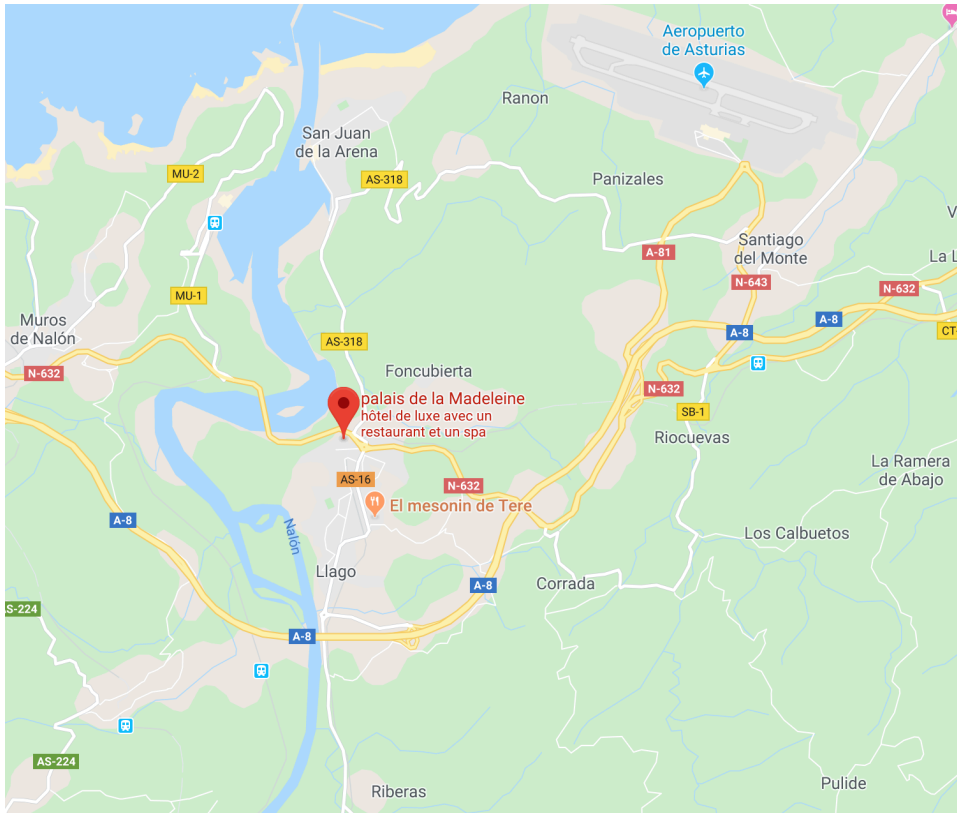

# Grupos de trabalho // Grupos de Trabajo // Groupes de Travail

**15-16/04/2020- Soto del Barco - Asturias**

Hotel Palacio de la Magdalena  
C/ Magdalena, 50  
SOTO DEL BARCO  
ASTURIAS

# HOTEIS – HOTELES - HOTELS

Hotel de la Magdalena

C/Magdalena, 50

SOTO DEL BARCO

<http://www.hotelpalaciodelamagdalena.com>

B&B: 75-90€ (codigo CCS)

[reservas@hotelpalaciodelamagdalena.com](mailto:reservas@hotelpalaciodelamagdalena.com)

***A 10 - 15 min.***

Hotel Antiguo Casino

Plaza Conde Guadalhorce, 1

33120 PRAVIA

<http://www.antiguocasino.com>

B&B: 75€ (codigo CCS)

[info@antiguocasino.com](mailto:info@antiguocasino.com)

Hotel Rey Silo